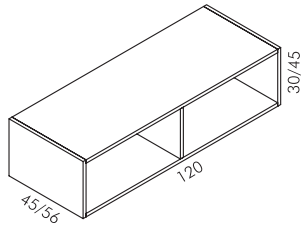

SAG-045030 § 44,6 x d 2 x v 29,6 cm
SAG-060030 § 59,6 x d 2 x v 29,6 cm
SAG-090030 § 89,6 x d 2 x v 29,6 cm
SAG-120030 § 119,6 x d 2 x v 29,6 cm

otklopna staklena vrata u aluminijskom okviru

SAD-045030 § 44,6 x d 2 x v 29,6 cm
SAD-060030 § 59,6 x d 2 x v 29,6 cm
SAD-090030 § 89,6 x d 2 x v 29,6 cm
SAD-120030 § 119,6 x d 2 x v 29,6 cm
SAD-045045 § 44,6 x d 2 x v 44,6 cm
SAD-060045 § 59,6 x d 2 x v 44,6 cm
SAD-090045 § 89,6 x d 2 x v 44,6 cm
SAD-120045 § 119,6 x d 2 x v 44,6 cm

donji ormarić otvoreni, slaže se s vratima ili otklopnim staklenim vratima u aluminijskom okviru ili ladicom ili kliznim vratima

DO-030030A § 30 x d 45 x v 30 cm
DO-060030A § 60 x d 45 x v 30 cm
DO-090030A § 90 x d 45 x v 30 cm
DO-120030A § 120 x d 45 x v 30 cm