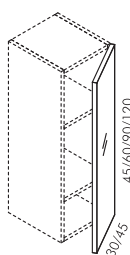

VOK-060060 § 60 x d 32 x v 60 cm

polica

napomena: mogućnost dodatne narudžbe druge police za viseći ormarić VOK-045045 i VOK-060060

DP-045030 § 41,4 x d 28 x v 1,8 cm

DP-060030 § 56,4 x d 28 x v 1,8 cm

staklena polica

VOV-030045 § 30 x d 32 x v 45 cm

VOV-045045 § 45 x d 32 x v 45 cm

vrata puna

L/D

VP-030045 § 29,6 x d 1,8 x v 44,6 cm

VP-030060 § 29,6 x d 1,8 x v 59,6 cm

VP-030090 § 29,6 x d 1,8 x v 89,6 cm

VP-030120 § 29,6 x d 1,8 x v 119,6 cm

VP-045060 § 44,6 x d 1,8 x v 59,6 cm

VP-045090 § 44,6 x d 1,8 x v 89,6 cm

VP-045120 § 44,6 x d 1,8 x v 119,6 cm

viseći ormarić otvoreni s 1 policom, slaže se s punim vratima ili sa staklenim vratima u aluminijskom okviru

VOV-030060 § 30 x d 32 x v 60 cm

VOV-045060 § 45 x d 32 x v 60 cm

vrata staklena u aluminijskom okviru

L/D

VSA-030045 § 29,6 x d 2 x v 44,6 cm

VSA-030060 § 29,6 x d 2 x v 59,6 cm

VSA-030090 § 29,6 x d 2 x v 89,6 cm