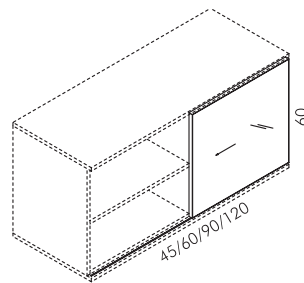

donji ormarić otvoreni, slaže se s
vratima ili staklenim vratima u
alumijskom okviru ili kliznim vratima

DO-060060A	§	60 x d 45 x v 60 cm
DO-090060A	§	90 x d 45 x v 60 cm
DO-120060A	§	120 x d 45 x v 60 cm

DO-060060B	§	60 x d 56 x v 60 cm
DO-090060B	§	90 x d 56 x v 60 cm
DO-120060B	§	120 x d 56 x v 60 cm

klizna staklena vrata u alumijskom
okviru

SAK-045060	§	44,6 x d 2 x v 59,1 cm
SAK-060045	§	59,6 x d 2 x v 59,1 cm
SAK-090045	§	89,6 x d 2 x v 59,1 cm
SAK-120045	§	119,6 x d 2 x v 59,1 cm