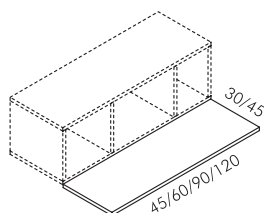

VOH-090030 § 90 x d 32 x v 30 cm
VOH-090045 § 90 x d 32 x v 45 cm

viseći ormarić otvoreni s 3 pregrade, slaže se s punim vratima ili sa staklenim vratima u aluminijskom okviru

VOH-120030 § 120 x d 32 x v 30 cm
VOH-120045 § 120 x d 32 x v 45 cm

odmično podizna vrata

VOG-045045 § 44,6 x d 1,8 x v 44,6 cm
VOG-060045 § 59,6 x d 1,8 x v 44,6 cm
VOG-090045 § 89,6 x d 1,8 x v 44,6 cm
VOG-120045 § 119,6 x d 1,8 x v 44,6 cm

otklopno podizna vrata

VOG-045030 § 44,6 x d 1,8 x v 29,6 cm
VOG-060030 § 59,6 x d 1,8 x v 29,6 cm
VOG-090030 § 89,6 x d 1,8 x v 29,6 cm
VOG-120030 § 119,6 x d 1,8 x v 29,6 cm

otklopna vrata

VOD-045030 § 44,6 x d 1,8 x v 29,6 cm
VOD-060030 § 59,6 x d 1,8 x v 29,6 cm
VOD-090030 § 89,6 x d 1,8 x v 29,6 cm
VOD-120030 § 119,6 x d 1,8 x v 29,6 cm
VOD-045045 § 44,6 x d 1,8 x v 44,6 cm
VOD-060045 § 59,6 x d 1,8 x v 44,6 cm
VOD-090045 § 89,6 x d 1,8 x v 44,6 cm
VOD-120045 § 119,6 x d 1,8 x v 44,6 cm