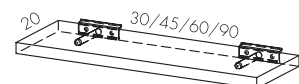

NPP030 š 30 x d 20 x v 2,5 cm
NPP045 š 60 x d 20 x v 2,5 cm
NPP060 š 60 x d 20 x v 2,5 cm
NPP090 š 90 x d 20 x v 2,5 cm

srednji panel sistem "M"

SPA-090030 š 90 x d 2 x v 30 cm
SPA-120030 š 120 x d 2 x v 30 cm
SPA-150030 š 150 x d 2 x v 30 cm
SPA-180030 š 180 x d 2 x v 30 cm
SPA-210030 š 210 x d 2 x v 30 cm
SPA-240030 š 240 x d 2 x v 30 cm
SPA-270030 š 270 x d 2 x v 30 cm

završni panel sistem "M"

ZPA-090030 š 90 x d 2 x v 28,8 cm
ZPA-120030 š 120 x d 2 x v 28,8 cm
ZPA-150030 š 150 x d 2 x v 28,8 cm
ZPA-180030 š 180 x d 2 x v 28,8 cm
ZPA-210030 š 210 x d 2 x v 28,8 cm
ZPA-240030 š 240 x d 2 x v 28,8 cm
ZPA-270030 š 270 x d 2 x v 28,8 cm

SPB-090040 š 90 x d 2 x v 40 cm
SPB-120040 š 120 x d 2 x v 40 cm
SPB-150040 š 150 x d 2 x v 40 cm
SPB-180040 š 180 x d 2 x v 40 cm
SPB-210040 š 210 x d 2 x v 40 cm
SPB-240040 š 240 x d 2 x v 40 cm
SPB-270040 š 270 x d 2 x v 40 cm

ZPB-090040 š 90 x d 2 x v 38,8 cm
ZPB-120040 š 120 x d 2 x v 38,8 cm
ZPB-150040 š 150 x d 2 x v 38,8 cm
ZPB-180040 š 180 x d 2 x v 38,8 cm
ZPB-210040 š 210 x d 2 x v 38,8 cm
ZPB-240040 š 240 x d 2 x v 38,8 cm
ZPB-270040 š 270 x d 2 x v 38,8 cm