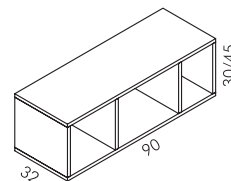

VOH-060030 § 60 x d 32 x v 30 cm
VOH-060045 § 60 x d 32 x v 45 cm

viseći ormarić otvoreni s 2 pregrade, slaže se s punim vratima ili sa staklenim vratima u aluminijskom okviru