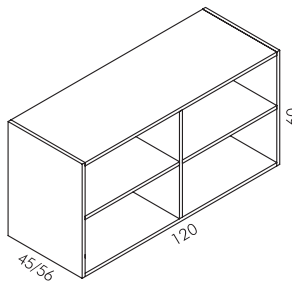

donji ormarić otvoreni, slaže se s
vratima ili staklenim vratima u
alumijskom okviru ili kliznim vratima

DO-060060A	§	60 x d 45 x v 60 cm
DO-090060A	§	90 x d 45 x v 60 cm
DO-120060A	§	120 x d 45 x v 60 cm