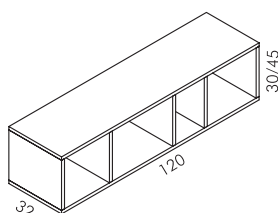

VOV-045120 § 45 x d 32 x v 120 cm

vrata puna

viseći ormarić otvoreni, slaže se s punim vratima ili sa staklenim vratima u aluminijskom okviru

VOH-045030 § 45 x d 32 x v 30 cm
VOH-045045 § 45 x d 32 x v 45 cm

viseći ormarić otvoreni s 1 pregradom, slaže se s punim vratima ili sa staklenim vratima u aluminijskom okviru

VOH-060030 § 60 x d 32 x v 30 cm
VOH-060045 § 60 x d 32 x v 45 cm

viseći ormarić otvoreni s 2 pregrade, slaže se s punim vratima ili sa staklenim vratima u aluminijskom okviru

VOH-090030 § 90 x d 32 x v 30 cm
VOH-090045 § 90 x d 32 x v 45 cm

viseći ormarić otvoreni s 3 pregrade, slaže se s punim vratima ili sa staklenim vratima u aluminijskom okviru

VOH-120030 § 120 x d 32 x v 30 cm
VOH-120045 § 120 x d 32 x v 45 cm