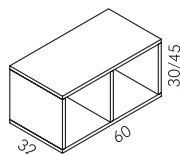

VSA-030120 § 29,6 x d 2 x v 119,6 cm

VSA-045060 § 44,6 x d 2 x v 59,6 cm

VSA-045090 § 44,6 x d 2 x v 89,6 cm

VSA-045120 § 44,6 x d 2 x v 119,6 cm

viseći ormarić otvoreni s 2 police, slaže se s punim vratima ili sa staklenim vratima u aluminijskom okviru

VOV-030090 § 30 x d 32 x v 90 cm

VOV-045090 § 45 x d 32 x v 90 cm

vrata puna

viseći ormarić otvoreni s 3 police, slaže se s punim vratima ili sa staklenim vratima u aluminijskom okviru

VOV-030120 § 30 x d 32 x v 120 cm

VOV-045120 § 45 x d 32 x v 120 cm

vrata puna

viseći ormarić otvoreni, slaže se s punim vratima ili sa staklenim vratima u aluminijskom okviru

VOH-045030 § 45 x d 32 x v 30 cm
VOH-045045 § 45 x d 32 x v 45 cm

viseći ormarić otvoreni s 1 pregradom, slaže se s punim vratima ili sa staklenim vratima u aluminijskom okviru

VOH-060030 § 60 x d 32 x v 30 cm
VOH-060045 § 60 x d 32 x v 45 cm

viseći ormarić otvoreni s 2 pregrade, slaže se s punim vratima ili sa staklenim vratima u aluminijskom okviru