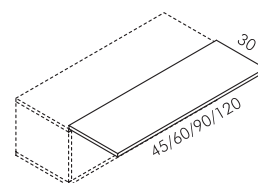

VOG-045045 § 44,6 x d 1,8 x v 44,6 cm
VOG-060045 § 59,6 x d 1,8 x v 44,6 cm
VOG-090045 § 89,6 x d 1,8 x v 44,6 cm
VOG-120045 § 119,6 x d 1,8 x v 44,6 cm

otklopno podizna vrata