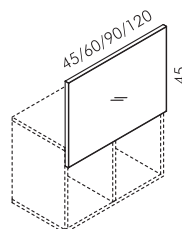

VOD-045030 § 44,6 x d 1,8 x v 29,6 cm
VOD-060030 § 59,6 x d 1,8 x v 29,6 cm
VOD-090030 § 89,6 x d 1,8 x v 29,6 cm
VOD-120030 § 119,6 x d 1,8 x v 29,6 cm
VOD-045045 § 44,6 x d 1,8 x v 44,6 cm
VOD-060045 § 59,6 x d 1,8 x v 44,6 cm
VOD-090045 § 89,6 x d 1,8 x v 44,6 cm
VOD-120045 § 119,6 x d 1,8 x v 44,6 cm

odmično podizna staklena vrata u aluminijskom okviru