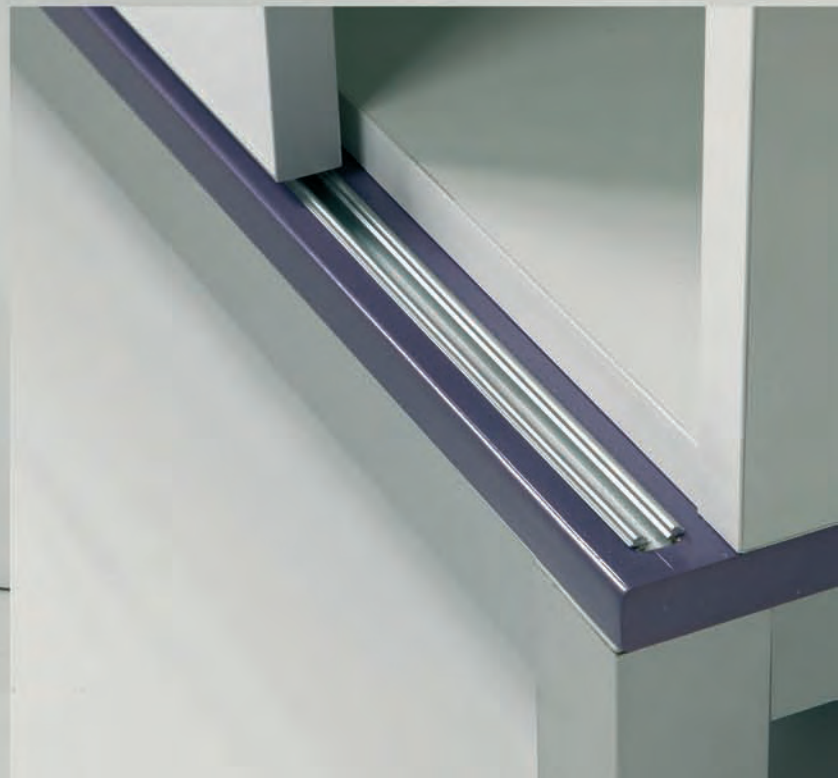

Ferenčič

Lagarta

Program namještaja za dnevne boravke

viseći ormarić otvoreni, slaže se s punim vratima ili sa staklenim vratima u aluminijskom okviru

VOK-030030 § 30 x d 32 x v 30 cm

vrata puna

L/D

VP-030030 § 29,6 x d 1,8 x v 29,6 cm